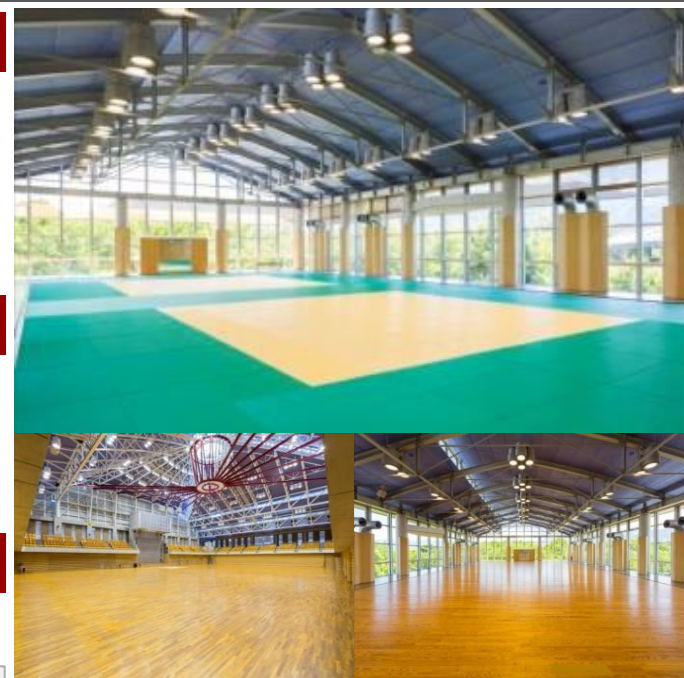

Instalações próximas disponíveis

- Outras instalações do Parque Desportivo de Kose (estádio de atletismo, ginásio esportivo, piscina , etc.)

- Possui instalações para atender tanto campeonatos de judô e karatê da província quanto os de âmbito nacional e internacional.
- Com experiência na realização de várias competições de campeonatos nacionais.
- A 1ª área (judô) e 2ª área (kendô ou karatê) de artes marciais possui assoalhos de molas especiais.
- Todo o salão está equipado com ar condicionado, permitindo o uso durante todo o ano. Dentro do budokan há uma grande sala de academia e musculação (389,4 m²).
- A sala de academia e musculação é equipada com 15 esteiras; 12 bicicletas ergométricas, 42 equipamentos de levantamento de peso, e pesos livres de diversos tipos.
- É um prédio espetacular construído para ter a aparência externa de uma armação de samurai.
- Por estar dentro de um complexo esportivo, piscinas, ginásio de esportes, pista de atletismo estão disponíveis para que os atletas realizem um treinamento completo e variado.
- Por estar localizado em área urbana, estabelecimentos como mercado, farmácias, hospital e clínicas estão disponíveis nas proximidades.

Informação datada de final de novembro de 2015. Para obter informações mais recentes, favor acessar o site em inglês.

YAMANASHI SPORTS CAMP SUPPORT DESK

+81-55-223-1545 FAX +81-55-223-1776

<http://www.sports-camp.pref.yamanashi.jp> sports-camp@pref.yamanashi.lg.jp

1-6-1 MARUNOUCHI, KOFU, YAMANASHI 400-8501 JAPAN