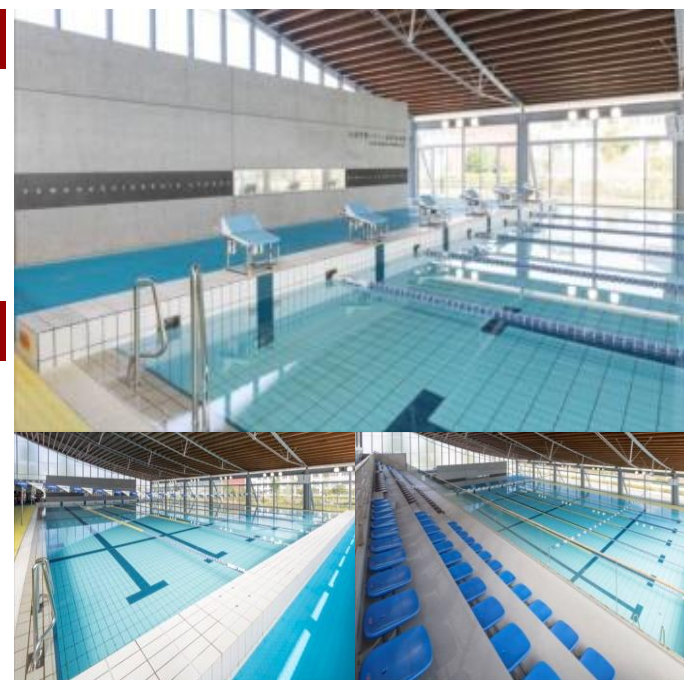

Instalaciones principales

- Piscinas que cumplen las normas de la Federación Japonesa de Natación.
- Piscina de 25 m de longitud y de 6 calles. Piscina cubierta.

Instalaciones utilizables en las inmediaciones

- College Sports Center (recinto para el entrenamiento y para la formación (capacidad para 150 personas)), gimnasio y estadio de atletismo.

- Piscina corta que cuenta con dispositivos de medición electrónica.
- Calles de 2 metros de ancho.
- La Universidad de Yamahashi Gakuin dispone de varias instalaciones deportivas en el campus universitario incluyendo instalaciones para el entrenamiento y la piscina, además de el estadio de atletismo para realizar entrenamientos integrales.
- En el 1er piso del College Sports Center hay una sala para el entrenamiento que cuenta con diferentes máquinas.
- En el centro de investigación y formación de estas instalaciones se puede recibir ayuda tanto física como psicológica gracias a un sistema de recogida de información de última generación.
- En el 2do piso hay un espacio con capacidad para albergar a 116 espectadores sentados.