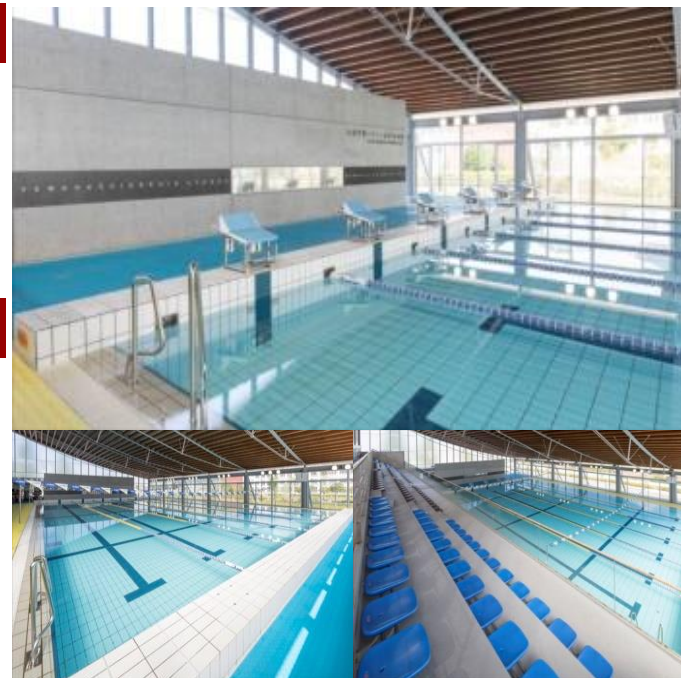

# Universidade Yamanashi Gakuin Parque de Natação Memorial de Sydney

## Principais Instalações

- Piscinas certificadas pela Federação Japonesa de Natação
- Piscina coberta de 25m com 6 raias

## Instalações próximas disponíveis

- Centro esportivo da Universidade (sala de treinamento, sala para estudos (capacidade 150 pessoas))
- Piscina coberta de 25m com 6 raias, ginásio esportivo, estádio de atletismo

- A piscina curta é coberta e possui equipamentos de medição eletrônica.
- A largura das raias é de 2 metros.
- No Centro de Natação, há laboratório e sala de treinamento com moderno sistema de coleta de informações que fornecerão apoio físico e psicológico aos atletas.
- No campus da Yamanashi Gakuin University, dispõe-se de várias instalações esportivas que poderão ser utilizados para treinamentos em geral.
- Por estar localizado em área urbana, estabelecimentos como mercado, farmácias, hospital e clínicas estão disponíveis nas proximidades.